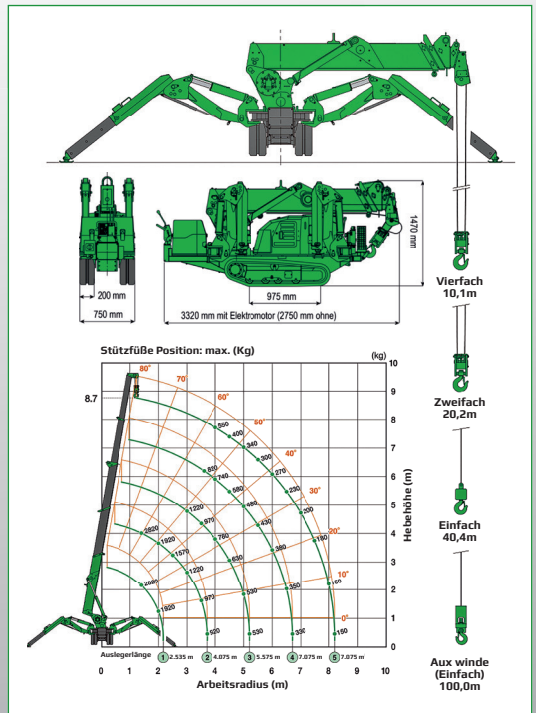

Schünke-rent